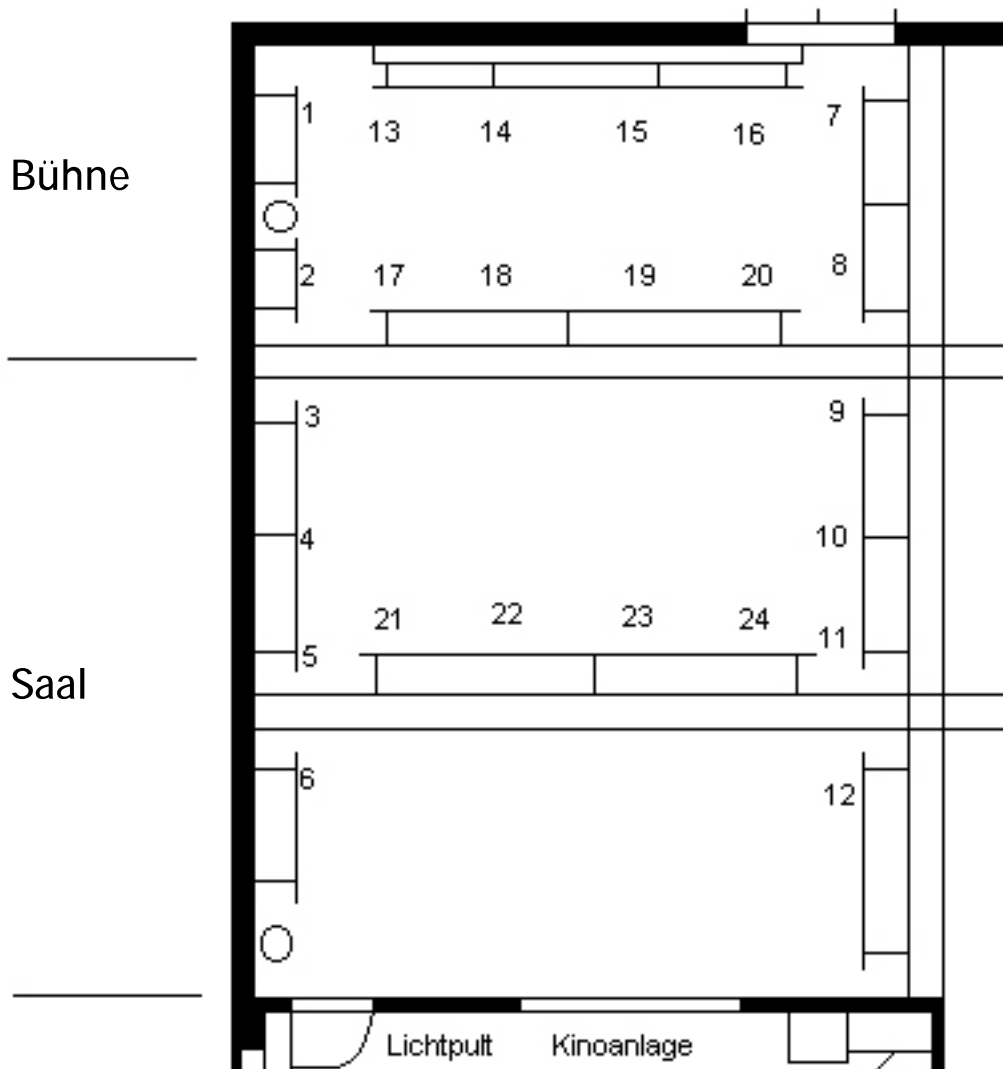

# Kulturschuppen Klosters

Bühne

Saal

Lichtaufhängepunkte und entsprechender Nummerierung

September 2011