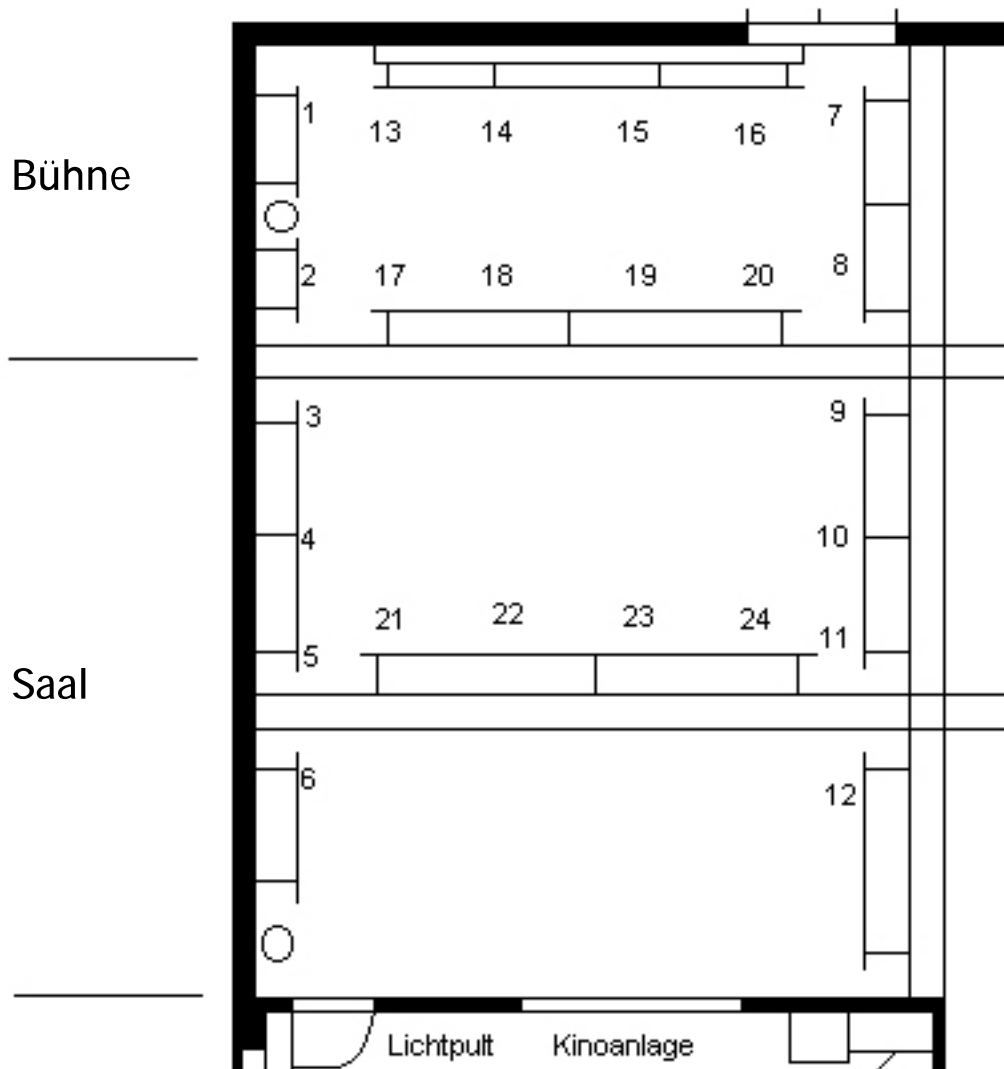

Kulturschuppen Klosters

Bühne

Saal

Lichtaufhängepunkte und entsprechender Nummerierung

September 2011